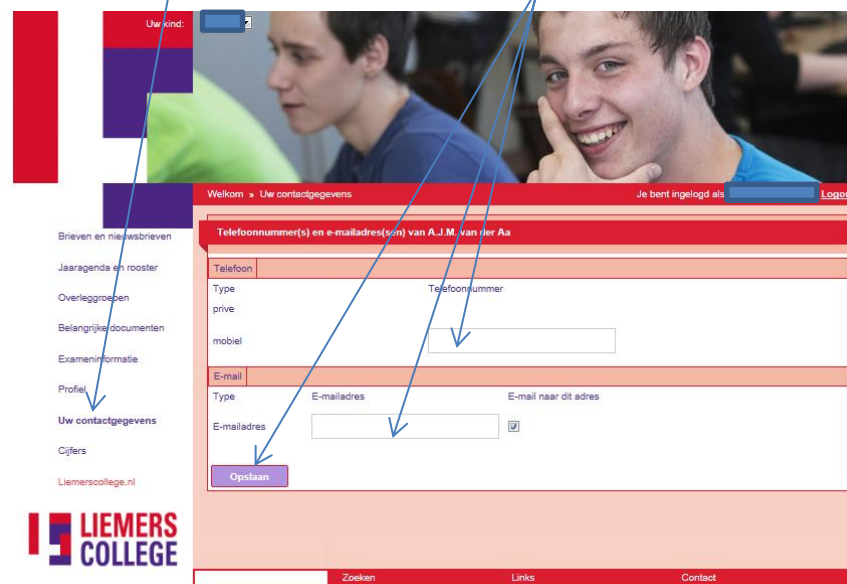

Instructie gebruik Ouderweb

Na inloggen krijgt u een scherm te zien waarin links diverse opties staan. Met deze opties kunt u de onderdelen van het ouderweb bekijken.

Als u meerdere kinderen bij ons op school hebt, kunt u hier tussen hen 'wisselen'.

Op de profielpagina staan de gegevens van uw kind [in dit voorbeeld wit gemaakt] incl. foto.

Op de pagina 'Uw contactgegevens' kunt u uw contactgegevens [mobiel telefoonnummer, e-mailadres] wijzigen. **Denk er aan op 'opslaan' te klikken als u klaar bent met wijzigen.**

Z.O.Z.

Bij de optie 'cijfers' kunt u de rapportcijfers van uw kind bekijken.

Uw kind: [dropdown]

Welkom » Cijfers » Rapportcijfers Je bent ingelogd als [naam] | Loguit

Brieven en nieuwsbrieven
Jaaragenda en rooster
Overleggroepen
Belangrijke documenten
Exameninformatie
Profiel
Uw contactgegevens
Cijfers
Rapportcijfers
Examendossier
Liemerscollege.nl