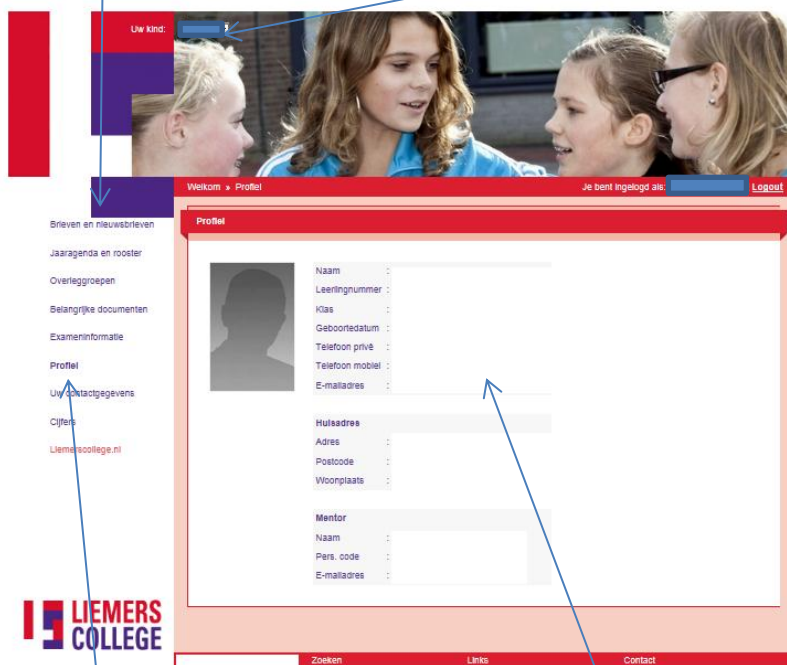

Instructie gebruik Ouderweb

Na inloggen krijgt u een scherm te zien waarin links diverse opties staan. Met deze opties kunt u de onderdelen van het ouderweb bekijken.

Als u meerdere kinderen bij ons op school hebt, kunt u hier tussen hen 'wisselen'.

Op de profielpagina staan de gegevens van uw kind [in dit voorbeeld wit gemaakt] incl. foto.

Op de pagina 'Uw contactgegevens' kunt u uw contactgegevens [mobiel telefoonnummer, e-mailadres] wijzigen. **Denk er aan op 'opslaan' te klikken als u klaar bent met wijzigen.**

Z.O.Z.

Bij de optie 'cijfers' kunt u de rapportcijfers van uw kind bekijken.

Uw kind: [dropdown]

Welkom » Cijfers » Rapportcijfers Je bent ingelogd als [naam] | Loguit

Brieven en nieuwsbrieven
Jaaragenda en rooster
Overleggroepen
Belangrijke documenten
Exameninformatie
Profiel
Uw contactgegevens
Cijfers
Rapportcijfers
Examendossier
Liemerscollege.nl